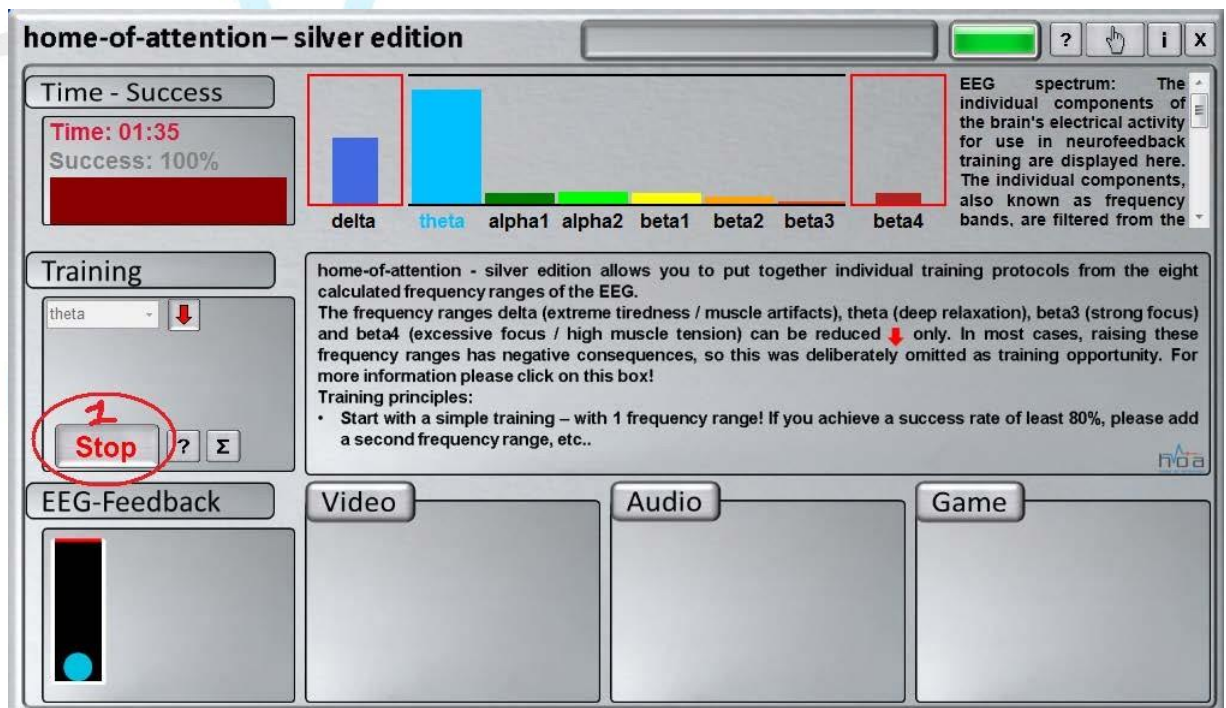

NEUROMATIX

www.neuromatix.r

home of attention

Оценка тренинга

для home-of-attention silver edition

Для просмотра параметров прошлых сессий:

1. Остановите текущую сессию
2. Нажмите на кнопку оценки

Изображение: остановите сессию